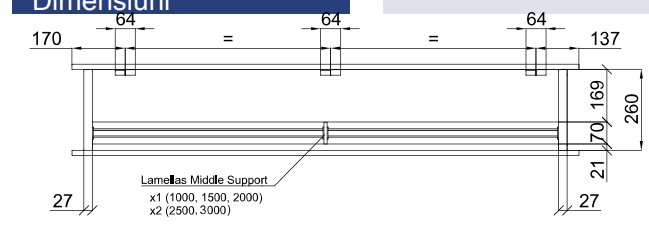

Model	(m ³ /h)	(m)
ZEN ECG 2000 VRF24-TO	3-4,2	
ZEN ECG 2500 VRF25-TO	3-4,2	

Dimensiuni

	E	I	A	B
Zen 1000	1220	1140	1115	-
Zen 1500	1620	1544	1515	-
Zen 2000	2120	2044	2015	-
Zen 2500	2620	2544	2515	-
Zen 3000	2960	2884	2855	1427,5