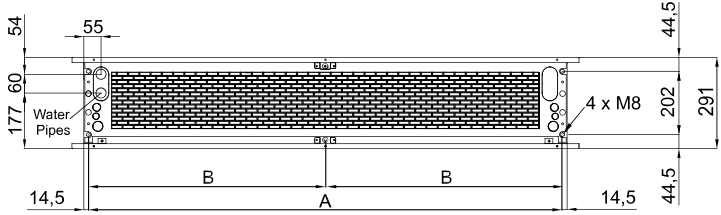

Model	(m ³ /h)	(m)
ZEN ECG 2000 VRF24-TO	3-4,2	
ZEN ECG 2500 VRF25-TO	3-4,2	

Dimensiuni

	E	I	A	B
Zen 1000	1220	1140	1115	-
Zen 1500	1620	1544	1515	-
Zen 2000	2120	2044	2015	-
Zen 2500	2620	2544	2515	-
Zen 3000	2960	2884	2855	1427,5