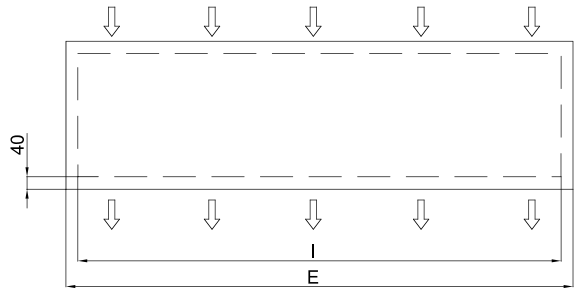

Model	(m ³ /h)	(m)
ZEN ECG 2000 VRF24-TO	3-4,2	
ZEN ECG 2500 VRF25-TO	3-4,2	

Dimensiuni

	E	I	A	B
Zen 1000	1220	1140	1115	-
Zen 1500	1620	1544	1515	-
Zen 2000	2120	2044	2015	-
Zen 2500	2620	2544	2515	-
Zen 3000	2960	2884	2855	1427,5