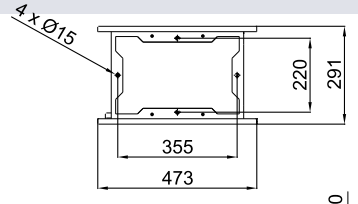

Model	(m ³ /h)	(m)
ZEN ECG 2000 VRF24-TO	3-4,2	
ZEN ECG 2500 VRF25-TO	3-4,2	

Dimensiuni

	E	I	A	B
Zen 1000	1220	1140	1115	-
Zen 1500	1620	1544	1515	-
Zen 2000	2120	2044	2015	-
Zen 2500	2620	2544	2515	-
Zen 3000	2960	2884	2855	1427,5