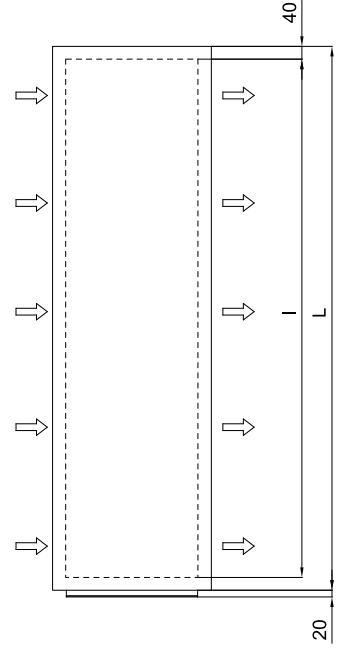

Model	(m ³ /h)	(m)
ZEN ECG 2000 VRF24-TO	3-4,2	
ZEN ECG 2500 VRF25-TO	3-4,2	

Dimensiuni

	E	I	A	B
Zen 1000	1220	1140	1115	-
Zen 1500	1620	1544	1515	-
Zen 2000	2120	2044	2015	-
Zen 2500	2620	2544	2515	-
Zen 3000	2960	2884	2855	1427,5