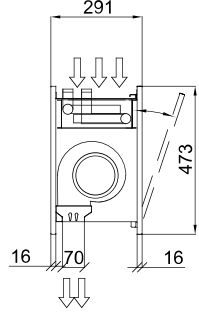

Model	(m ³ /h)	(m)
ZEN ECG 2000 VRF24-TO	3-4,2	
ZEN ECG 2500 VRF25-TO	3-4,2	

Dimensiuni

	E	I	A	B
Zen 1000	1220	1140	1115	-
Zen 1500	1620	1544	1515	-
Zen 2000	2120	2044	2015	-
Zen 2500	2620	2544	2515	-
Zen 3000	2960	2884	2855	1427,5