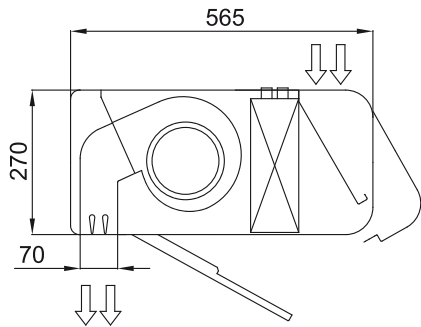

Specificații

50Hz

Model	(m³/h)	(m)
SMART ECM 1500 VRF12-MD	2,5-3,8	
SMART ECM 2000 VRF16-MD	2,5-3,8	
SMART ECM 2500 VRF21-MD	2,5-3,8	
SMART ECM 3000 VRF26-MD	2,5-3,8	
SMART ECG 1000 VRF10-MD	3-4,2	
SMART ECG 1500 VRF13-MD	3-4,2	
SMART ECG 1500 VRF15-MD	3-4,2	
SMART ECG 2000 VRF24-MD	3-4,2	
SMART ECG 2500 VRF25-MD	3-4,2	
SMART ECG 2500 VRF29-MD	3-4,2	
SMART ECG 3000 VRF29-MD	3-4,2	
SMART ECG 3000 VRF34-MD	3-4,2	

Dimensiuni

	L	A	B
Smart 1000	1034	920	-
Smart 1500	1534	1420	710
Smart 2000	2034	1920	960
Smart 2500	2534	2420	1210
Smart 3000	3034	2920	1460