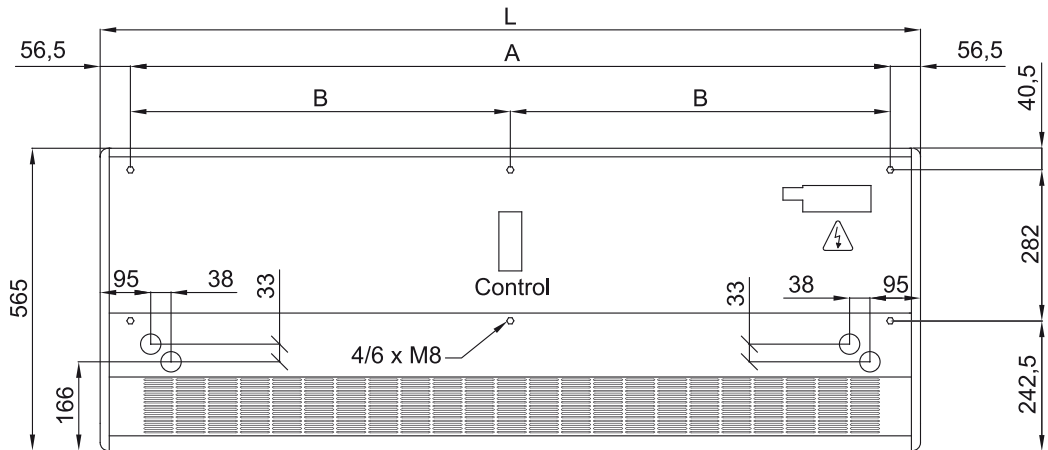

Specificații

50Hz

Model	(m³/h)	(m)
SMART ECM 1500 VRF12-MD	2,5-3,8	
SMART ECM 2000 VRF16-MD	2,5-3,8	
SMART ECM 2500 VRF21-MD	2,5-3,8	
SMART ECM 3000 VRF26-MD	2,5-3,8	
SMART ECG 1000 VRF10-MD	3-4,2	
SMART ECG 1500 VRF13-MD	3-4,2	
SMART ECG 1500 VRF15-MD	3-4,2	
SMART ECG 2000 VRF24-MD	3-4,2	
SMART ECG 2500 VRF25-MD	3-4,2	
SMART ECG 2500 VRF29-MD	3-4,2	
SMART ECG 3000 VRF29-MD	3-4,2	
SMART ECG 3000 VRF34-MD	3-4,2	

Dimensiuni

	L	A	B
Smart 1000	1034	920	-
Smart 1500	1534	1420	710
Smart 2000	2034	1920	960
Smart 2500	2534	2420	1210
Smart 3000	3034	2920	1460